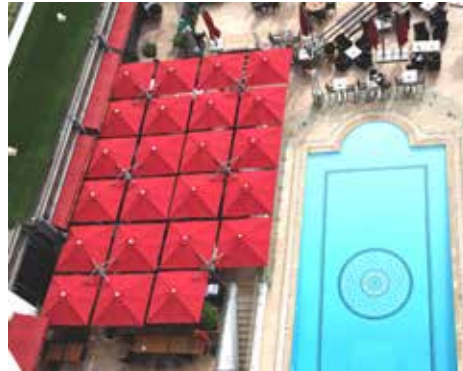

kenmerken

Eindeloos schaduwplezier

Elke parasol kan een oppervlakte tot 38m² bestrijken, zodat u grote terrassen kan bedekken met minimaal ruimteverlies en met behoud van een elegante uitstraling.