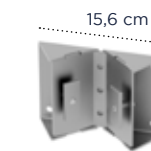

2 MUURBEUGELS

De P6 paal kan met 2 beugels aan de muur worden bevestigd, waardoor schaduw wordt verkregen zonder dat een paal of parasolvoet uw terras belemmert. Deze functie is niet beschikbaar voor de ronde versie (RND).