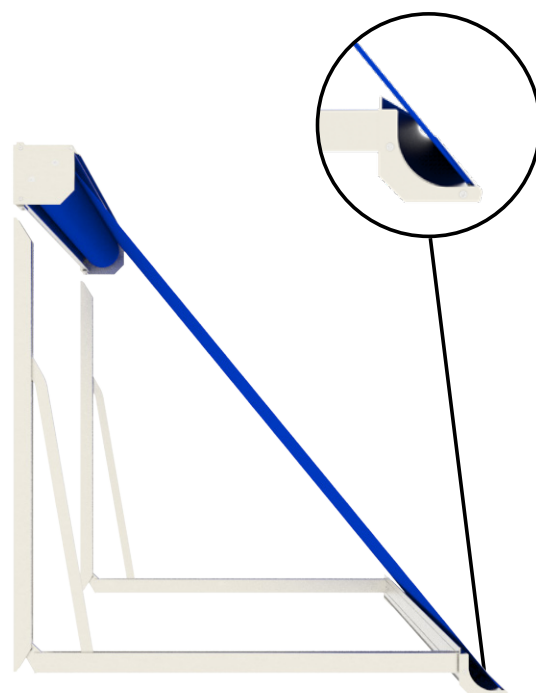

Charmant

Uitvalschermer

Venvo Zonwering en Rolluiken
's Gravenzandseweg 3
2291 PE Wateringen

T: 0174 21 32 73
E: info@venvo.nl
I: www.venvo.nl

Charmant

De Charmant, deze elegante zonwering is in 2 modellen verkrijgbaar. Beide hebben een uniek kenmerk en uiterlijk, maar zijn technisch identiek. De Charmant 95 kenmerkt zich door de semi-cassette met vierkant design. De Charmant 110 betreft een cassette met afgeschuind design (hierboven afgebeeld). Het uiterlijke kenmerk spreekt voor zich, het verschil in cassette heeft betrekking tot de mate van doekbescherming in gesloten stand. Een semi-cassette beschermt goed, een cassette beschermt volledig.

Door de variabele uitvalshoek is het scherm in vrijwel elke situatie te plaatsen. Gecombineerd met elektrische bediening is dit een zeer doeltreffende zonwering, voor zowel woningen als commerciële panden. Tevens is het scherm handmatig te bedienen. Standaard in 3 kleuren te verkrijgen, op aanvraag is echter iedere RAL-kleur mogelijk.

Kenmerken

- Vrije zicht blijft behouden
- Keuze uit model 95 en 110
- Variabele uitvalshoek
- Beschikbaar met volant: Charmant 110
- Beschikbaar met hand- of elektrische bediening

Kleuren*

Maximale afmetingen*

	Breedte	Uitval
Charmant 95 (semi-cassette)	4500 mm	1500 mm
Charmant 110 (cassette)	6000 mm	1500 mm

**Bij gebruik van speciale armen beperkt aantal kleuren en afmetingen beschikbaar (vraag uw dealer naar de mogelijkheden).*