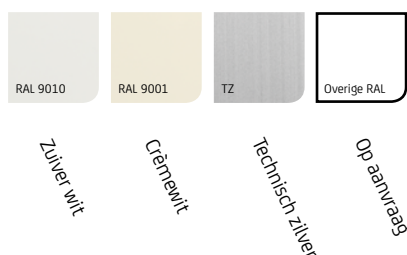

Kleuren*

Maximale afmetingen*

	Breedte	Uitval
Charmant 95 (semi-cassette)	4500 mm	1500 mm
Charmant 110 (cassette)	6000 mm	1500 mm