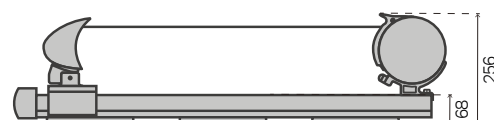

## B127 Veranda

**B127 zonder extensie**

**B127 met extensie**

### Afmetingen en details

Breedte screen	Max 6 m
Uitval	Max 5 m
Motor	Somfy Sunilus io / Altus RTS
Bediening	Situo 1 io / Telis 1

**Opties**

**Standaard kleuren**

### Informatie

De B127 Veranda is een flexibele veranda-zonwering die niet alleen veranda's met een onregelmatige vorm volledig van schaduw kan voorzien, maar ook zorgt voor extra bescherming tot 1 m voorbij de zijkanten.