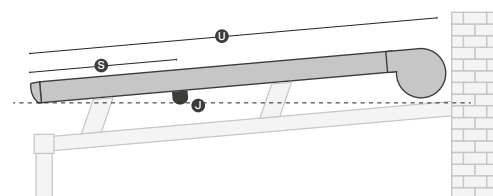

B128 Veranda

Afmetingen en details

Breedte screen	Max 6 m
Breedte gekoppeld	Max 10 m
Motor	Somfy Sunilus io / Altus RTS
Bediening	Situo 1 io / Telis 1
Opties	    
Standaard kleuren	 

Informatie

De B128 veranda is net als de B128 pergola voorzien van een strak gespannen doek op basis van ZIP-screentechnologie. Het doek is bij de B128 veranda uitsluitend zonwerend. De palen zijn vervangen door steunen die rechtstreeks vastgemaakt worden op het veranda-dak. Op die steunen worden dan de geleiders bevestigd.

- Uiterst windvaste veranda-zonwering
- Perfect doseren van licht en schaduw