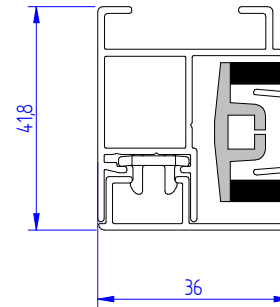

Side rail with clips

Flat Side rail with screws

Wijz.nr.:	Omschrijving :	Get.:	Datum :
Mat.:-	Kleur : -	A3	Tek.nr. :
Bewerk.:-	Gew. : -	Sch.:	Art.nr. : -
 <small>Louderstraat 84 8-8940 GELUWE</small>		Benaming : B1100 SR ZIP	Get.: JL
<small>tel. 056 - 53 18 53 fax. 056 - 53 18 20</small>		Section view	Gezien : Datum : 7/05/2010