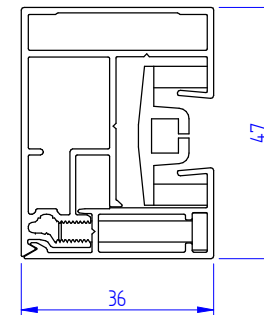

Side rail with clips

Flat Side rail with screws

Wijz.nr.:	Omschrijving :	Get.:	Datum :
Mat.:-	Kleur : -	A3	Tek.nr. :
Bewerk.:-	Gew. : -	Sch.:	Art.nr. : -
 <small>Louderstraat 84 8-8940 GELUWE</small>		Benaming : B1100 SR ZIP	Get.: JL
<small>tel. 056 - 53 18 53 fax. 056 - 53 18 20</small>		Section view	Gezien : Datum : 7/05/2010