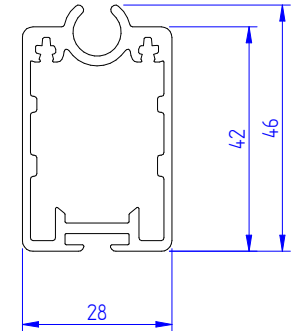

Side rail with clips

Flat Side rail with screws

Wijz.nr.:	Omschrijving :	Get.:	Datum :
Mat.:-	Kleur : -	A3	Tek.nr. :
Bewerk.:-	Gew. : -	Sch.:	Art.nr. : -
 <small>Louderstraat 84 8-8940 GELUWE</small>		Benaming : B1100 SR ZIP	Get.: JL
<small>tel. 056 - 53 18 53 fax. 056 - 53 18 20</small>		Section view	Gezien : Datum : 7/05/2010