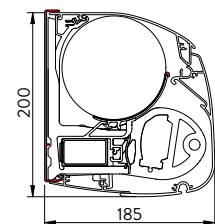

TYPE I

TYPE K