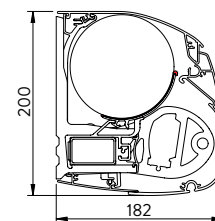

KLEUREN PRESTIGE

TYPE I