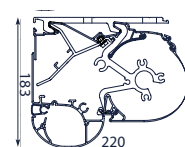

B25 ELITE / PRESTIGE

B25 ELITE / PRESTIGE
VOLANT