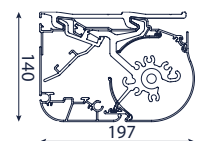

B25 STANDAARD/ ELITE/PRESTIGE

THE ORIGINAL

De B25 is dé Brustor original en nog altijd het best verkochte knikarmscherm in ons assortiment.

Dat is geen toeval. De techniek, het design en het gebruikscomfort zijn tijdloos en ongeëvenaard.

AFMETINGEN	STANDAARD	ELITE	PRESTIGE
	min. 2,05 m - max. 14,00 m (gekoppeld vanaf 7 m)		min. 3,49 m - max. 14,00 m (gekoppeld vanaf 7 m)
	uitval: 1,50 m - 2,00 m - 2,50 m - 3,00 m	uitval: 1,50 m - 2,00 m - 2,50 m - 3,00 m - 3,50 m - 3,75 m	uitval: 3,00 m - 3,50 m - 3,75 m
	cassette: 19,7 cm hoog x 14,0 cm diep		cassette: 22,0 cm hoog x 14,7 cm diep
	Somfy IO of RTS motor met draadloze zender		

*Mogelijke uitval hangt af van de breedte van het scherm.

KLEUREN STANDAARD / ELITE

KLEUREN PRESTIGE

Alle RAL-kleuren inbegrepen voor het type Prestige

B25